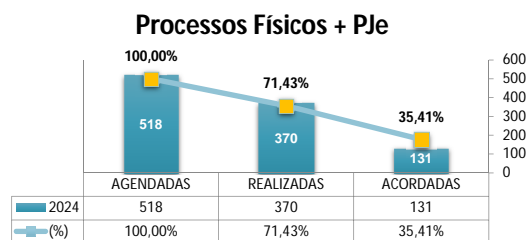

VAZANTE	17/11/2016	Primeira	ACORDADAS	0	0	0	0	0	0,00%	0	0,00%	0	0,00%
VESPASIANO	16/10/2015	Especial	INICIADOS NO MÊS	1	0	0	0	1	0,00%	0	0,00%	1	100,00%
VESPASIANO	16/10/2015	Especial	AGENDADAS	1	0	0	0	1	0,00%	3	100,00%	4	100,00%
VESPASIANO	16/10/2015	Especial	REALIZADAS	1	0	0	0	1	0,00%	3	100,00%	4	100,00%
VESPASIANO	16/10/2015	Especial	ACORDADAS	1	0	0	0	1	0,00%	0	0,00%	1	25,00%
VIÇOSA	19/08/2013	Segunda	INICIADOS NO MÊS	0	0	0	0	0	0,00%	0	0,00%	0	0,00%
VIÇOSA	19/08/2013	Segunda	AGENDADAS	0	0	0	0	0	0,00%	14	100,00%	14	100,00%
VIÇOSA	19/08/2013	Segunda	REALIZADAS	0	0	0	0	0	0,00%	9	64,29%	9	64,29%
VIÇOSA	19/08/2013	Segunda	ACORDADAS	0	0	0	0	0	0,00%	4	44,44%	4	44,44%
VIRGINÓPOLIS	26/06/2015	Primeira	INICIADOS NO MÊS	0	0	0	0	0	0,00%	0	0,00%	0	0,00%
VIRGINÓPOLIS	26/06/2015	Primeira	AGENDADAS	0	0	0	0	0	0,00%	0	0,00%	0	0,00%
VIRGINÓPOLIS	26/06/2015	Primeira	REALIZADAS	0	0	0	0	0	0,00%	0	0,00%	0	0,00%
VIRGINÓPOLIS	26/06/2015	Primeira	ACORDADAS	0	0	0	0	0	0,00%	0	0,00%	0	0,00%
VISCONDE DO RIO BRANCO	25/08/2015	Segunda	INICIADOS NO MÊS	0	0	0	0	0	0,00%	0	0,00%	0	0,00%
VISCONDE DO RIO BRANCO	25/08/2015	Segunda	AGENDADAS	0	0	0	0	0	0,00%	0	0,00%	0	0,00%
VISCONDE DO RIO BRANCO	25/08/2015	Segunda	REALIZADAS	0	0	0	0	0	0,00%	0	0,00%	0	0,00%
VISCONDE DO RIO BRANCO	25/08/2015	Segunda	ACORDADAS	0	0	0	0	0	0,00%	0	0,00%	0	0,00%

Processos Físicos						
Situação	Família	Cível	Criminal	Empresarial	2024	
INICIADOS NO MÊS	4	10	71	0	85	100%
AGENDADAS	54	39	90	0	183	100%
REALIZADAS	38	24	74	0	136	74,32%
ACORDADAS	26	8	61	0	95	69,85%

PJe	
TOTAL	(%)
0	0,00%
335	100,00%
234	69,85%
36	15,38%

Processos Físicos + PJe	
2024	(%)
85	100,00%
518	100,00%
370	71,43%
131	35,41%