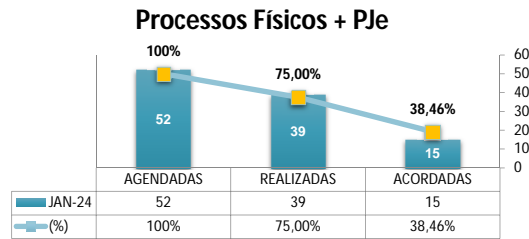

VAZANTE	17/11/2016	Primeira	ACORDADAS	0	0	0	0	0	0%	0	0%	0	0%
VESPASIANO	16/10/2015	Especial	INICIADOS NO MÊS	0	0	0	0	0	0%		0%	0	0%
VESPASIANO	16/10/2015	Especial	AGENDADAS	0	0	0	0	0	0%	0	0%	0	0%
VESPASIANO	16/10/2015	Especial	REALIZADAS	0	0	0	0	0	0%	0	0%	0	0%
VESPASIANO	16/10/2015	Especial	ACORDADAS	0	0	0	0	0	0%	0	0%	0	0%
VIÇOSA	19/08/2013	Segunda	INICIADOS NO MÊS	0	0	0	0	0	0%		0%	0	0%
VIÇOSA	19/08/2013	Segunda	AGENDADAS	0	0	0	0	0	0%	1	100%	1	100%
VIÇOSA	19/08/2013	Segunda	REALIZADAS	0	0	0	0	0	0%	0	0%	0	0%
VIÇOSA	19/08/2013	Segunda	ACORDADAS	0	0	0	0	0	0%	0	0%	0	0%
VIRGINÓPOLIS	26/06/2015	Primeira	INICIADOS NO MÊS	0	0	0	0	0	0%		0%	0	0%
VIRGINÓPOLIS	26/06/2015	Primeira	AGENDADAS	0	0	0	0	0	0%	0	0%	0	0%
VIRGINÓPOLIS	26/06/2015	Primeira	REALIZADAS	0	0	0	0	0	0%	0	0%	0	0%
VIRGINÓPOLIS	26/06/2015	Primeira	ACORDADAS	0	0	0	0	0	0%	0	0%	0	0%
VISCONDE DO RIO BRANCO	25/08/2015	Segunda	INICIADOS NO MÊS					0	0%		0%	0	0%
VISCONDE DO RIO BRANCO	25/08/2015	Segunda	AGENDADAS					0	0%	0	0%	0	0%
VISCONDE DO RIO BRANCO	25/08/2015	Segunda	REALIZADAS					0	0%	0	0%	0	0%
VISCONDE DO RIO BRANCO	25/08/2015	Segunda	ACORDADAS					0	0%	0	0%	0	0%

Processos Físicos						
Situação	Família	Cível	Criminal	Empresarial	JAN-24	
INICIADOS NO MÊS	0	0	0	0	0	0%
AGENDADAS	0	1	14	0	15	100%
REALIZADAS	0	1	11	0	12	80,00%
ACORDADAS	0	1	10	0	11	92%

PJe	
JAN-24	
0	0%
37	100%
27	72,97%
4	14,81%

Processos Físicos + PJe	
JAN-24	
0	0%
52	100%
39	75,00%
15	38,46%