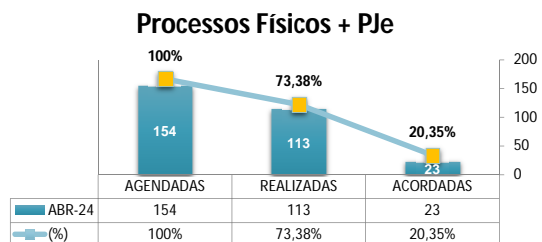

VIÇOSA	19/08/2013	Segunda	AGENDADAS	0	0	0	0	0	0%	5	100%	5	100%
VIÇOSA	19/08/2013	Segunda	REALIZADAS	0	0	0	0	0	0%	3	60%	3	60%
VIÇOSA	19/08/2013	Segunda	ACORDADAS	0	0	0	0	0	0%	1	33%	1	33%
VIRGINÓPOLIS	26/06/2015	Primeira	INICIADOS NO MÊS	0	0	0	0	0	0%		0%	0	0%
VIRGINÓPOLIS	26/06/2015	Primeira	AGENDADAS	0	0	0	0	0	0%	0	0%	0	0%
VIRGINÓPOLIS	26/06/2015	Primeira	REALIZADAS	0	0	0	0	0	0%	0	0%	0	0%
VIRGINÓPOLIS	26/06/2015	Primeira	ACORDADAS	0	0	0	0	0	0%	0	0%	0	0%
VISCONDE DO RIO BRANCO	25/08/2015	Segunda	INICIADOS NO MÊS						0	0%		0	0%
VISCONDE DO RIO BRANCO	25/08/2015	Segunda	AGENDADAS						0	0%		0	0%
VISCONDE DO RIO BRANCO	25/08/2015	Segunda	REALIZADAS						0	0%		0	0%
VISCONDE DO RIO BRANCO	25/08/2015	Segunda	ACORDADAS						0	0%		0	0%

Processos Físicos						
Situação	Família	Cível	Criminal	Empresarial	ABR-24	
INICIADOS NO MÊS	0	1	17	0	18	100%
AGENDADAS	0	10	19	0	29	100%
REALIZADAS	0	9	18	0	27	93,10%
ACORDADAS	0	1	13	0	14	51,85%

PJe	
ABR-24	
0	0%
125	100%
86	68,80%
9	10,47%

Processos Físicos + PJe	
ABR-24	
24	100%
154	100%
113	73,38%
23	20,35%