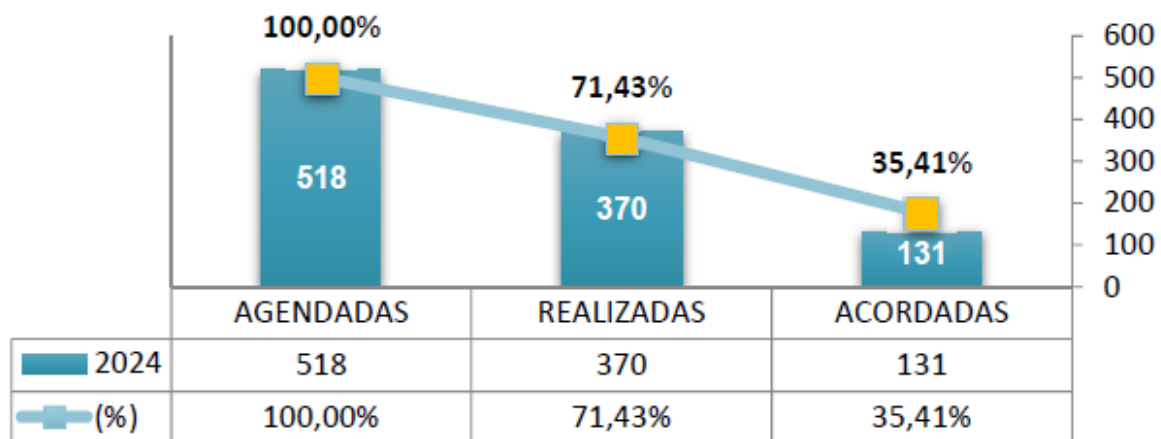

ESTATÍSTICAS DA POLÍTICA DE TRATAMENTO ADEQUADO DE CONFLITOS

Janeiro a Abril de 2024

Processos Físicos + PJe

Processos Físicos					
Situação	Família	Cível	Criminal	Empresarial	2024
INICIADOS NO MÊS	4	10	71	0	85 100%
AGENDADAS	54	39	90	0	183 100%
REALIZADAS	38	24	74	0	136 74,32%
ACORDADAS	26	8	61	0	95 69,85%