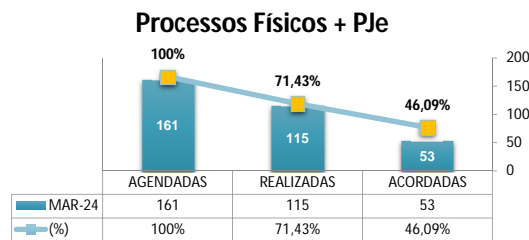

VAZANTE	17/11/2016	Primeira	ACORDADAS	0	0	0	0	0	0%	0	0%	0	0%
VESPASIANO	16/10/2015	Especial	INICIADOS NO MÊS	1	0	0	0	1	100%		0%	1	100%
VESPASIANO	16/10/2015	Especial	AGENDADAS	1	0	0	0	1	100%	1	100%	2	100%
VESPASIANO	16/10/2015	Especial	REALIZADAS	1	0	0	0	1	100%	1	100%	2	100%
VESPASIANO	16/10/2015	Especial	ACORDADAS	1	0	0	0	1	100%	0	0%	1	50%
VIÇOSA	19/08/2013	Segunda	INICIADOS NO MÊS	0	0	0	0	0	0%		0%	0	0%
VIÇOSA	19/08/2013	Segunda	AGENDADAS	0	0	0	0	0	0%	1	100%	1	100%
VIÇOSA	19/08/2013	Segunda	REALIZADAS	0	0	0	0	0	0%	1	100%	1	100%
VIÇOSA	19/08/2013	Segunda	ACORDADAS	0	0	0	0	0	0%	0	0%	0	0%
VIRGINÓPOLIS	26/06/2015	Primeira	INICIADOS NO MÊS	0	0	0	0	0	0%		0%	0	0%
VIRGINÓPOLIS	26/06/2015	Primeira	AGENDADAS	0	0	0	0	0	0%	0	0%	0	0%
VIRGINÓPOLIS	26/06/2015	Primeira	REALIZADAS	0	0	0	0	0	0%	0	0%	0	0%
VIRGINÓPOLIS	26/06/2015	Primeira	ACORDADAS	0	0	0	0	0	0%	0	0%	0	0%
VISCONDE DO RIO BRANCO	25/08/2015	Segunda	INICIADOS NO MÊS					0	0%		0%	0	0%
VISCONDE DO RIO BRANCO	25/08/2015	Segunda	AGENDADAS					0	0%	0	0%	0	0%
VISCONDE DO RIO BRANCO	25/08/2015	Segunda	REALIZADAS					0	0%	0	0%	0	0%
VISCONDE DO RIO BRANCO	25/08/2015	Segunda	ACORDADAS					0	0%	0	0%	0	0%

Processos Físicos						
Situação	Família	Cível	Criminal	Empresarial	MAR-24	
INICIADOS NO MÊS	3	3	50	0	56	100%
AGENDADAS	20	3	50	0	73	100%
REALIZADAS	14	1	40	0	55	75,34%
ACORDADAS	7	0	33	0	40	72,73%

PJe	
MAR-24	
0	0%
88	100%
60	68,18%
13	21,67%

Processos Físicos + PJe	
MAR-24	
56	100%
161	100%
115	71,43%
53	46,09%