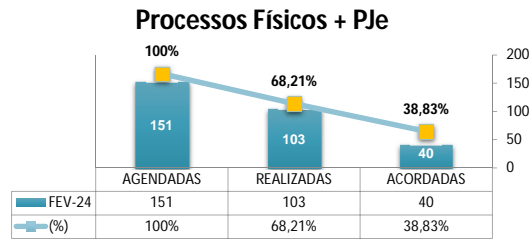

VAZANTE	17/11/2016	Primeira	ACORDADAS	0	0	0	0	0	0%	0	0%	0	0%
VESPASIANO	16/10/2015	Especial	INICIADOS NO MÊS	0	0	0	0	0	0%		0%	0	0%
VESPASIANO	16/10/2015	Especial	AGENDADAS	0	0	0	0	0	0%	0	0%	0	0%
VESPASIANO	16/10/2015	Especial	REALIZADAS	0	0	0	0	0	0%	0	0%	0	0%
VESPASIANO	16/10/2015	Especial	ACORDADAS	0	0	0	0	0	0%	0	0%	0	0%
VIÇOSA	19/08/2013	Segunda	INICIADOS NO MÊS	0	0	0	0	0	0%		0%	0	0%
VIÇOSA	19/08/2013	Segunda	AGENDADAS	0	0	0	0	0	0%	7	100%	7	100%
VIÇOSA	19/08/2013	Segunda	REALIZADAS	0	0	0	0	0	0%	5	71%	5	71%
VIÇOSA	19/08/2013	Segunda	ACORDADAS	0	0	0	0	0	0%	3	60%	3	60%
VIRGINÓPOLIS	26/06/2015	Primeira	INICIADOS NO MÊS	0	0	0	0	0	0%		0%	0	0%
VIRGINÓPOLIS	26/06/2015	Primeira	AGENDADAS	0	0	0	0	0	0%	0	0%	0	0%
VIRGINÓPOLIS	26/06/2015	Primeira	REALIZADAS	0	0	0	0	0	0%	0	0%	0	0%
VIRGINÓPOLIS	26/06/2015	Primeira	ACORDADAS	0	0	0	0	0	0%	0	0%	0	0%
VISCONDE DO RIO BRANCO	25/08/2015	Segunda	INICIADOS NO MÊS						0%		0%	0	0%
VISCONDE DO RIO BRANCO	25/08/2015	Segunda	AGENDADAS						0%	0	0%	0	0%
VISCONDE DO RIO BRANCO	25/08/2015	Segunda	REALIZADAS						0%	0	0%	0	0%
VISCONDE DO RIO BRANCO	25/08/2015	Segunda	ACORDADAS						0%	0	0%	0	0%

Processos Físicos						
Situação	Família	Cível	Criminal	Empresarial	FEV-24	
INICIADOS NO MÊS	1	0	4	0	5	100%
AGENDADAS	34	25	7	0	66	100%
REALIZADAS	24	13	5	0	42	63,64%
ACORDADAS	19	6	5	0	30	71,43%

PJe	
FEV-24	
0	0%
85	100%
61	71,76%
10	16,39%

Processos Físicos + PJe	
FEV-24	
5	100%
151	100%
103	68,21%
40	38,83%