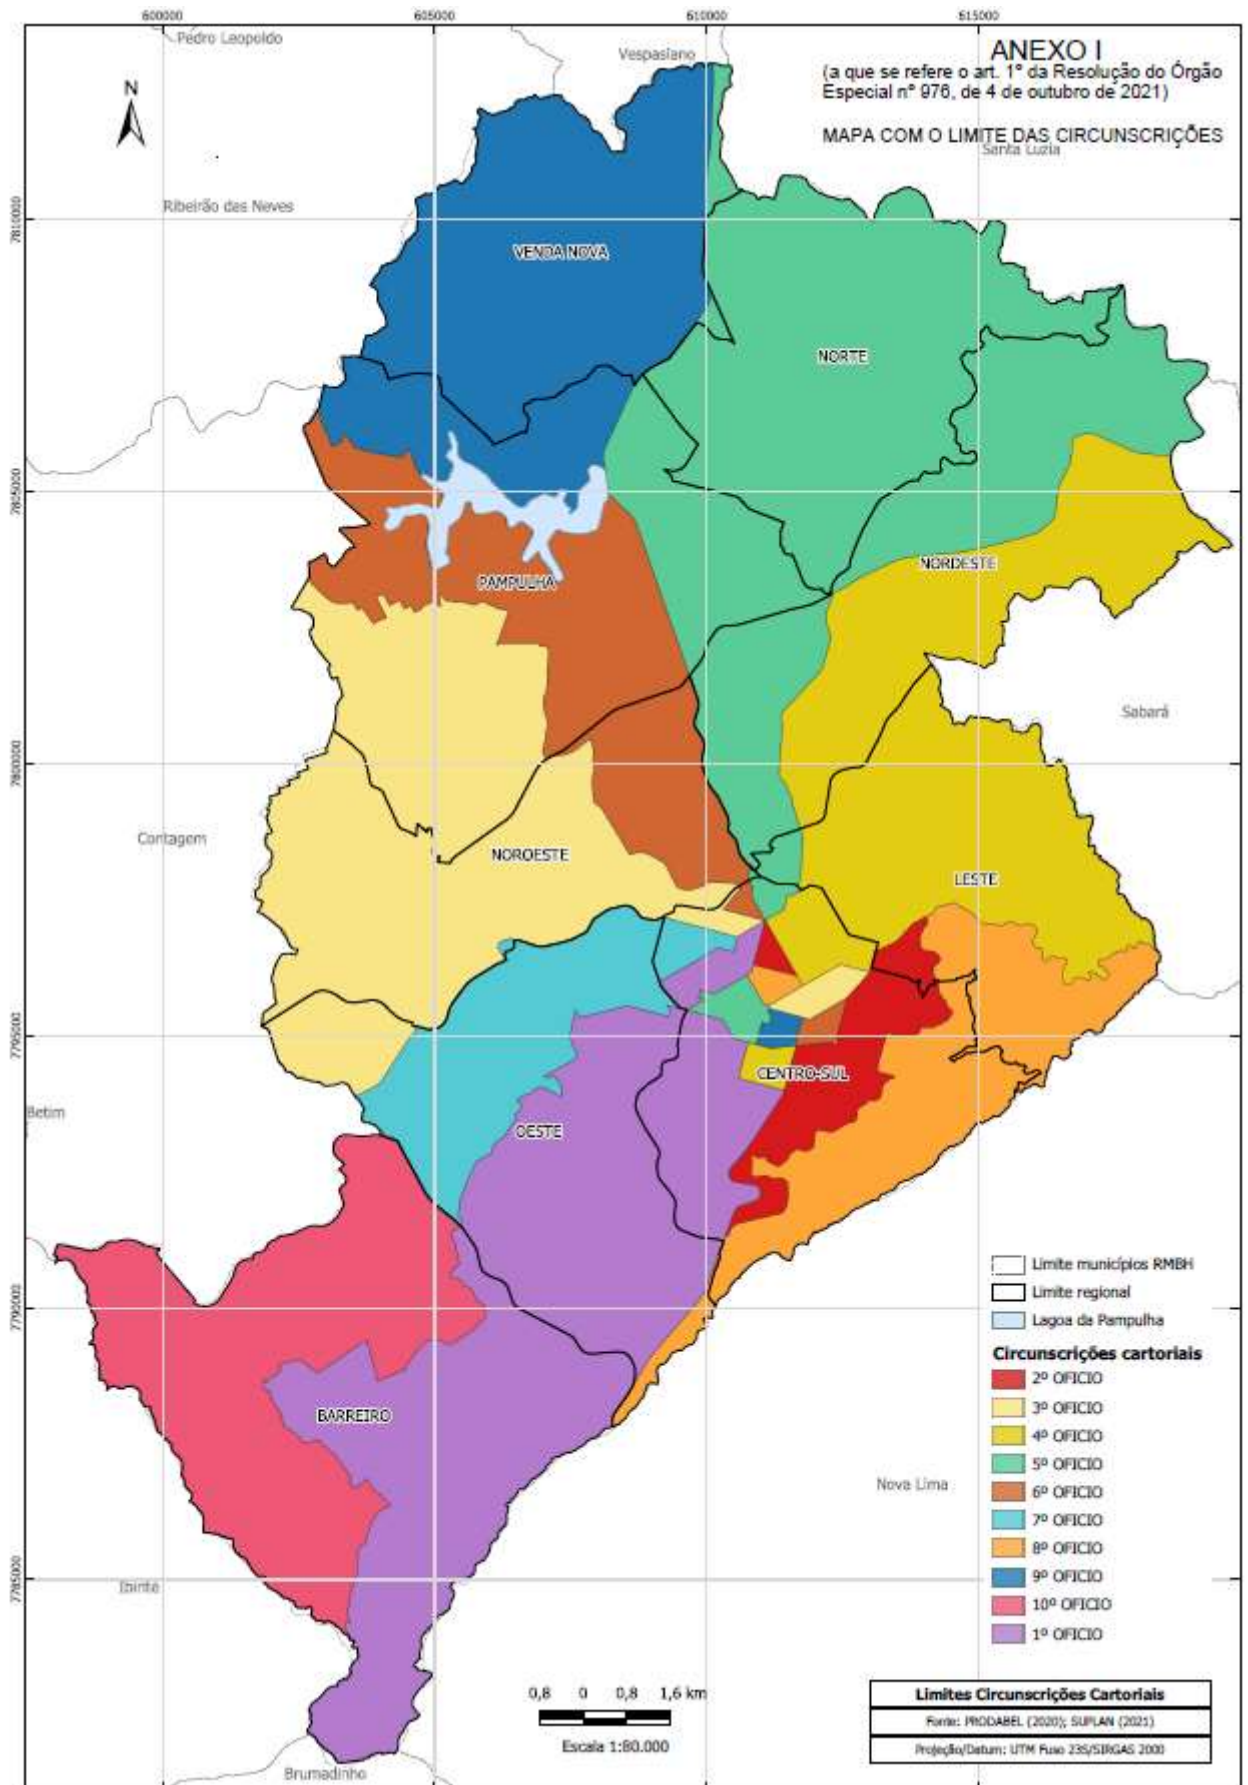

Art. 4º Esta Resolução entra em vigor na data de sua publicação.

Belo Horizonte, 4 de outubro de 2021.

Desembargador **GILSON SOARES LEMES**
Presidente

Poder Judiciário do Estado de Minas Gerais
Tribunal de Justiça